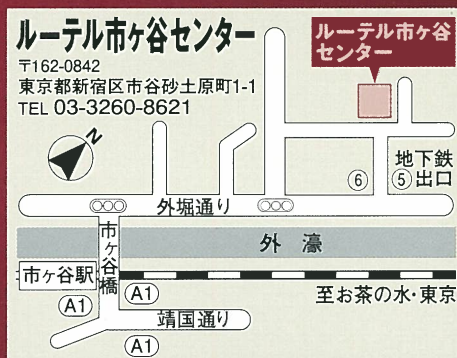

あるて室内管弦楽団助成公演

土肥 敬

Takashi Dohi Cello Recital

チェロリサイタル

ピアノ：田代 慎之介

ヴァイオリン：鈴木 星彦

J.S バッハ
無伴奏組曲 第4番
変ホ長調 BWV.1010

ベートーヴェン
魔笛の主題による
7つの変奏曲 変ホ長調

バルトーク
ラプソディー 第1番 Sz 88

ブラームス
ピアノ三重奏曲 第1番
ロ長調 作品8

2016年

5月16日(月) 19時開演
(18時30分開場)

ルーテル市ヶ谷センター

TEL03-3260-8621 ●未就学児童のご入場はご遠慮くださいますようお願い致します。

入場料：4000円 前売り：3500円(公演1週間前まで)

◆後援：あるて室内楽協会

◆お問い合わせ：土肥 080-1085-7137 email: dohi@helen.ocn.ne.jp www.Konna-vc.com

- ●JR総武線市ヶ谷駅下車地上出口 徒歩7分
- ●都営地下鉄新宿線市ヶ谷駅下車A1番出口 徒歩7分
- ●東京メトロ南北線・有楽町線市ヶ谷駅下車⑤番出口 徒歩2分